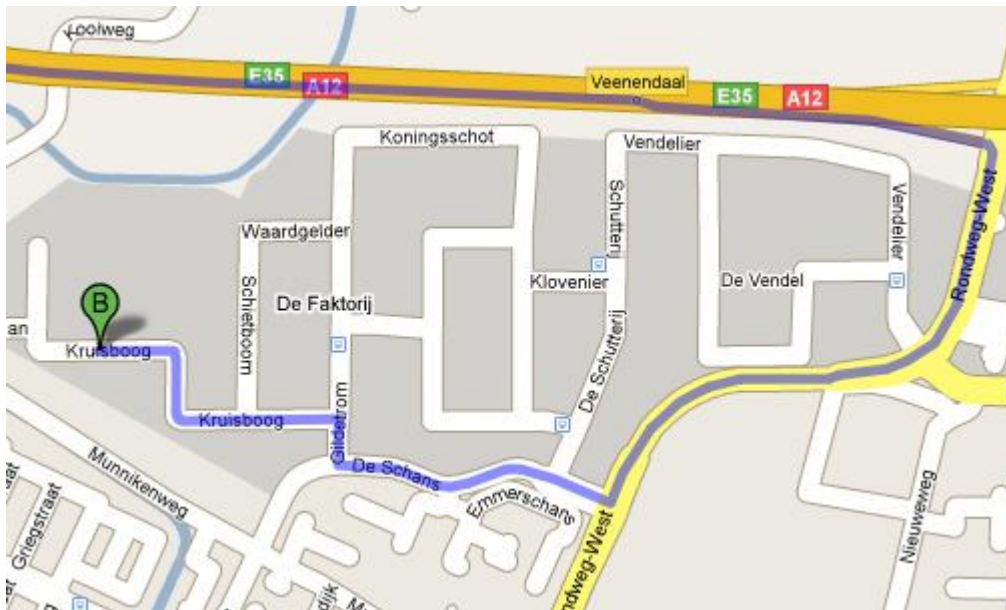

Routebeschrijving

Bezoekadres: Kruisboog 45, 3905 TE Veenendaal **(let op, CADTEAM is verhuisd!)**

A12 Arnhem / Utrecht Afslag 23 Veenendaal-West

Onderaan de snelweg naar rechts richting Rhenen;
Bij de tweede stoplichten gaat u rechtsaf;
Vervolgens neemt u de tweede weg rechts (Gulf Tankstation);
En direct naar links de Kruisboog op;
U volgt de bocht naar rechts en naar links;
Na 200 meter ziet u aan uw linkerkant Lansing ICT & Telecom;
CADTEAM is gevestigd op de 1^e verdieping in het gebouw van Lansing ICT & Telecom.

A15 Nijmegen / Rotterdam Afslag 35 Kesteren / Ochten / Rhenen

U houdt Rhenen aan;
Over de Rijnbrug;
Vervolgens Veenendaal aanhouden;
Alsmar rechtdoor de rondweg blijven volgen;
Na spoorwegovergang derde stoplichten linksaf;
Vervolgens neemt u de tweede weg rechts (Gulf Tankstation);
En direct naar links de Kruisboog op;
U volgt de bocht naar rechts en naar links;
Na 200 meter ziet u aan uw linkerkant Lansing ICT & Telecom;
CADTEAM is gevestigd op de 1^e verdieping in het gebouw van Lansing ICT & Telecom.